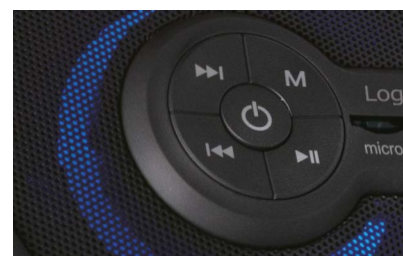

Boombastic Star Speaker – Die tragbare Partybox

Boombastic Star Speaker - The portable party box

Fetter Sound für unvergessliche Momente erwarten Sie mit dem Boombastic Star Speaker. Mit dem stylischen Lautsprecher in Lederoptik können Sie immer und überall Party machen oder zu dem Sound Ihrer Lieblingsmusik entspannen. Einfach Musik per Bluetooth® streamen, UKW-Radio hören, von einer Micro-SD Karte abspielen oder über die 3,5 mm Klinkenbuchse ein Gerät anschließen. Mit seinem bequemen Tragegurt ist der SPO069 auch perfekt zum Mitnehmen geeignet.

The Boombastic Star speaker lets you enjoy greatest sound in remarkable moments. Start a party wherever you are with the classy speaker in leather design or relax while listening to your favorite music. Just stream your music via Bluetooth®, listen to FM radio, play music from a micro SD card or connect a device via 3.5 mm audio. A comfortable shoulder strap makes the SPO069 easy to bring along.

Einfache Benutzeroberfläche und Anschlussmöglichkeiten:
An/Aus, Start/Stop, Track vor/zurück, Menü, Micro-SD Kartenslot und 3,5 mm Aux-in

Simple user interface and connection options:
On/off, start, next/previous track, menu, Micro-SD card reader and 3.5 mm Aux-in

Specifications

Bluetooth: V2.1
 Range: Up to 10m
 Playtime: Medium volume about 8 hours
 Maximum volume about 3 hours
 Output: 2x 2W, 4Ω (Speaker) / 7W, 4Ω (Subwoofer)
 Signal to Noise Ratio: ≥ 80 dB
 Frequency: 100–20.000 Hz
 Size: Ø136 x 314 mm / Speaker: 2 inch (50.8 mm) / Subwoofer: 4 inch (101.6 mm)
 Battery: Built-in rechargeable 1800 mAh 3,7V lithium battery
 Power Supply: 5V, 1A
 Features: Pulsating LED light, comfortable shoulder strap, Line-in, FM radio (87.5–108 MHz), 3.5 mm Aux-in, Micro-SD card reader