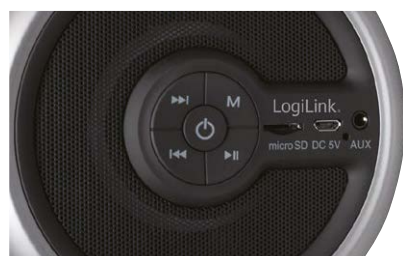

Boombastic Star Speaker – Die tragbare Partybox

Boombastic Star Speaker - The portable party box

Fetter Sound für unvergessliche Momente erwarten Sie mit dem Boombastic Star Speaker. Mit dem stylischen Lautsprecher in Lederoptik können Sie immer und überall Party machen oder zu dem Sound Ihrer Lieblingsmusik entspannen. Einfach Musik per Bluetooth® streamen, UKW-Radio hören, von einer Micro-SD Karte abspielen oder über die 3,5 mm Klinkenbuchse ein Gerät anschließen. Mit seinem bequemen Tragegurt ist der SPO069 auch perfekt zum Mitnehmen geeignet.

The Boombastic Star speaker lets you enjoy greatest sound in remarkable moments. Start a party wherever you are with the classy speaker in leather design or relax while listening to your favorite music. Just stream your music via Bluetooth®, listen to FM radio, play music from a micro SD card or connect a device via 3.5 mm audio. A comfortable shoulder strap makes the SPO069 easy to bring along.

Specifications

Bluetooth: V2.1
 Range: Up to 10m
 Playtime: Medium volume about 8 hours
 Maximum volume about 3 hours
 Output: 2x 2W, 4Ω (Speaker) / 7W, 4Ω (Subwoofer)
 Signal to Noise Ratio: ≥ 80 dB
 Frequency: 100–20.000 Hz
 Size: Ø136 x 314 mm / Speaker: 2 inch (50.8 mm) / Subwoofer: 4 inch (101.6 mm)
 Battery: Built-in rechargeable 1800 mAh 3,7V lithium battery
 Power Supply: 5V, 1A
 Features: Pulsating LED light, comfortable shoulder strap, Line-in, FM radio (87.5–108 MHz), 3.5 mm Aux-in, Micro-SD card reader