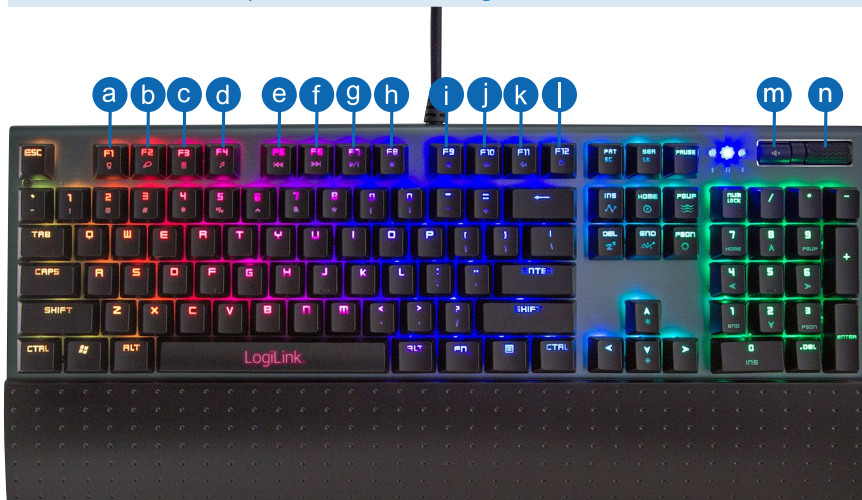

Mechanisches Keyboard mit Einzel-LEDs

Mechanical keyboard with single LEDs

a) Spectrum-Cycling Modus Spectrum Cycling Mode	f) Reaktions Modus Reactive Mode	k) Vorheriger Titel Previous Track
b) Splash Modus Splash Mode	g) Hintergrundbeleuchtung + Backlight Brightness +	l) Nächster Titel Next Track
c) Wellen Modus Wave Mode	h) Hintergrundbeleuchtung - Backlight Brightness -	m) Windows/Gaming Modus Windows/Gaming Mode
d) Laufschrift Modus Color Marquee Mode	i) Media Player Media Player	n) Aufwärts/ Lautstärke + Abwärts/Lautstärke -
e) Benutzerdefinierter Modus Custom Mode	j) Start/Pause Play/Pause	

Mit der ID0127 besitzen Sie eine sehr hochwertige mechanische Kailh Blue Switch Tastatur mit Full NKRO via USB. Dank des zusätzlichen integrierten Gaming Modus ist sie sowohl für den alltäglichen Büroalltag, als auch für eingefleischte Gamer bestens geeignet. Ein weiteres Highlight neben ihren Multimedia-Hotkeys ist ihre gebürstete petrolfarbene Oberfläche, welche ihr eine robustes und doch elegantes Aussehen verleiht und sie somit zu einer Tastatur fernab von üblichen Standard-Tastaturen macht.

LogiLinks ID0127 is a high quality mechanical Kailh Blue Switch keyboard with full NKRO via USB. The additional integrated gaming mode allows best handling for your gaming sessions. Next to the multimedia hot keys is the brushed petrol-color surface, which gives the keyboard a sturdy, yet sophisticated look far from the usual keyboard design.