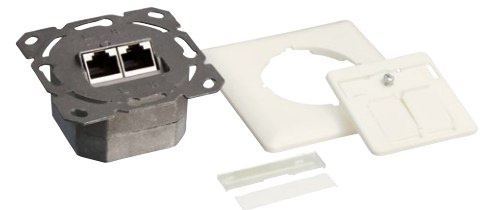

Universal Anschlussdose, UP+AP, 2x RJ45, STP

- RJ45 Anschlussdose
- Für Aufputz- oder Unterputzmontage
- ISO/IEC 11801 und TIA/EIA 568
- 2 geschirmte RJ45 Buchsen

Type	Color	Part No.
Cat.6A	Pure white	NP0124
Cat.6A	Signal white	NP0126
Cat.6	Pure white	NP0006
Cat.6	Signal white	NP0039A
Cat.5	Signal white	NP0035A

Universal wall outlet, 2x RJ45, STP

- RJ45 wall outlet
- Flush-mounted type with surface back box
- ISO/IEC 11801 and TIA/EIA 568
- 2 shielded RJ45 jacks

Cat.6 Anschlussdose, UP, 2x RJ45, STP

- RJ45 Anschlussdose
- Unterputzmontage
- ISO/IEC 11801 und TIA/EIA 568
- 2 geschirmte RJ45 Buchsen

Cat.6 flush mount wall outlet, 2x RJ45, STP

- RJ45 wall outlet
- Flush-mounted type
- ISO/IEC 11801 and TIA/EIA 568
- 2 shielded RJ45 jacks

Cat.6 Anschlussdose, UTP

- RJ45 Cat.6 Class E, 250 MHz (3P, ETL & UL verifiziert)
- ISO/IEC 11801 und TIA/EIA 568C.2
- 1 oder 2 RJ45 Ports, ungeschirmt
- Farbe: Reinweiß