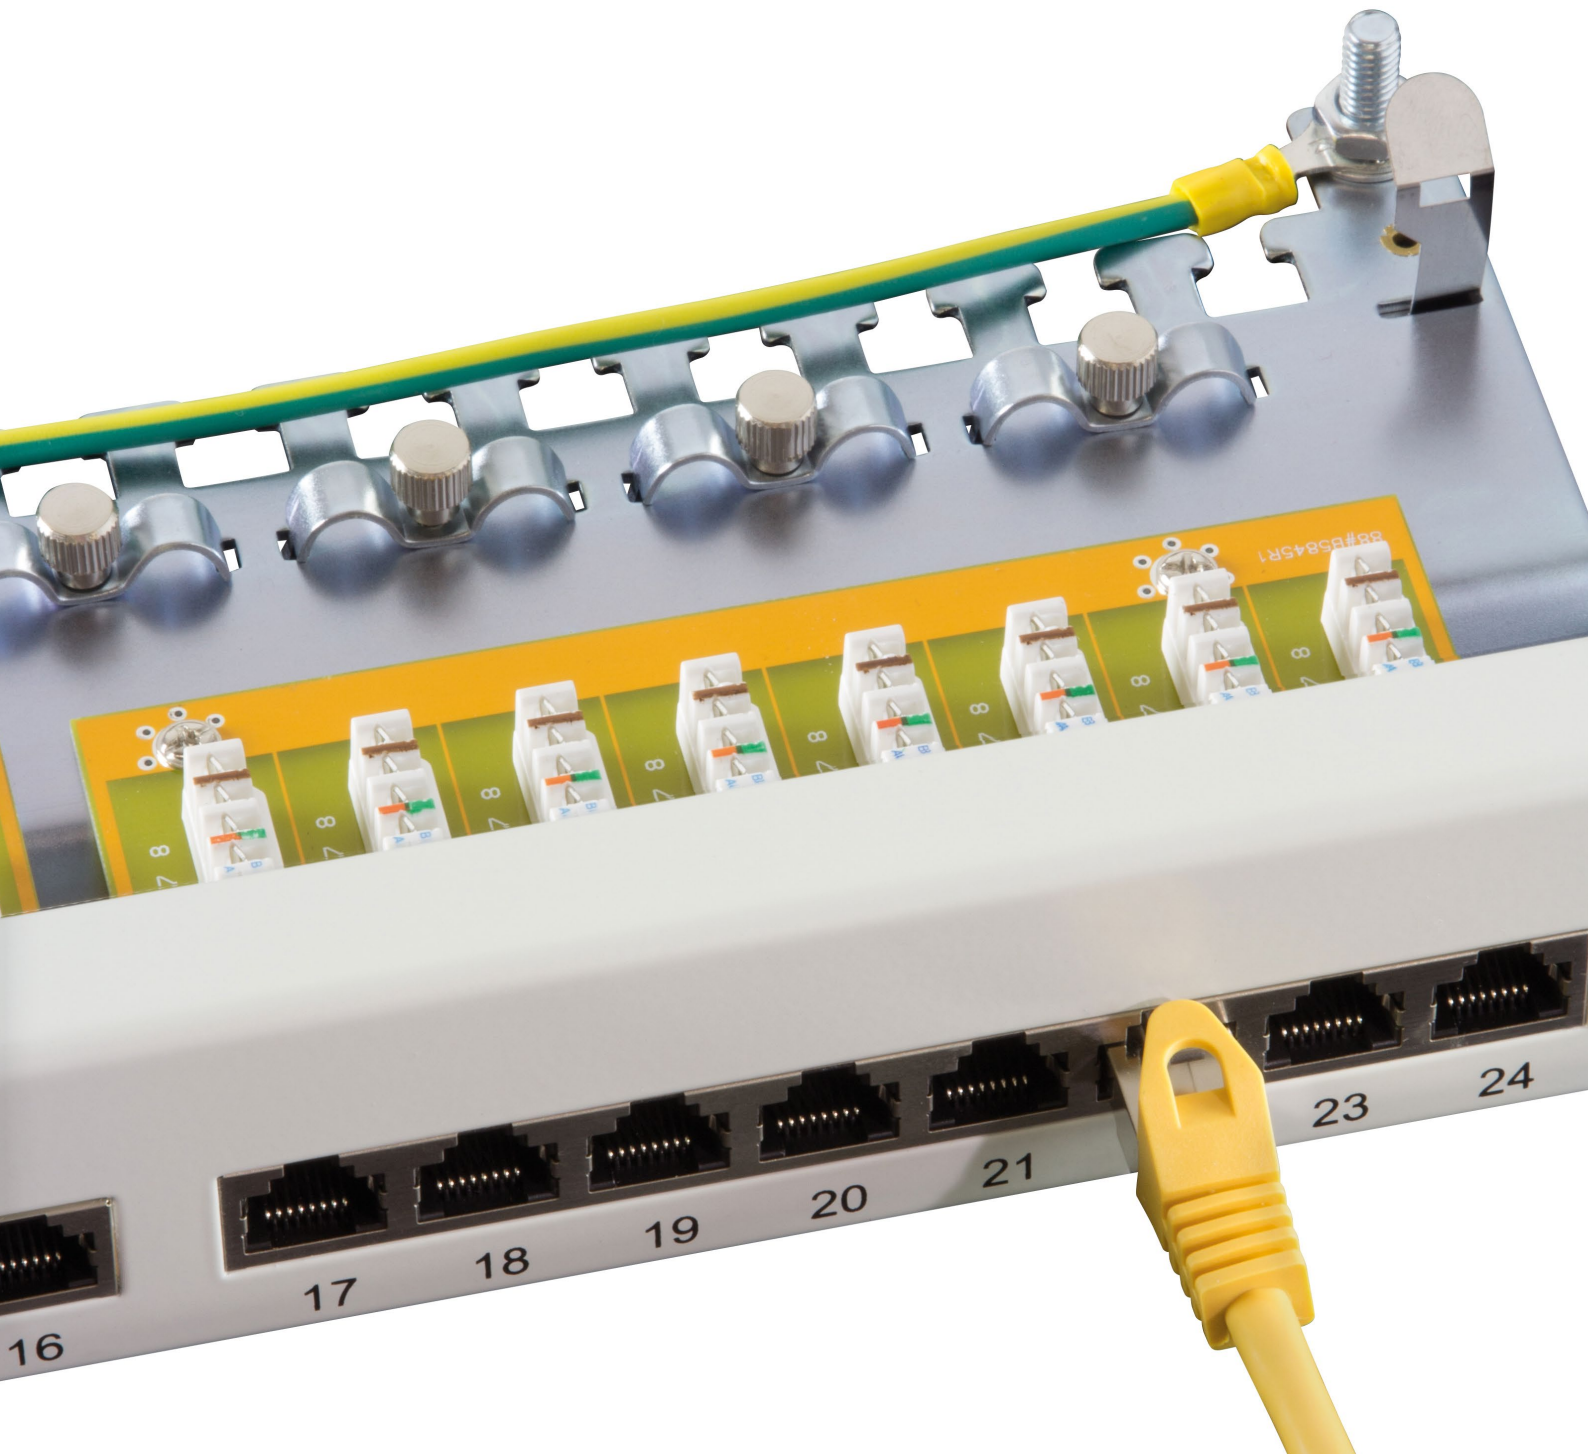

Netzwerk-Patchpanels & -dosen

Network Patch Panels & Outlets

2016/2017  

Verteilerfeld Tisch/Wand, STP

- Stahlgehäuse mit Zugentlastung
- ISO/IEC 11801 und TIA/EIA 568
- Voll geschirmte RJ45 Buchsen
- Tischaufstellung oder Wandbefestigung

Patch panel desktop/wall, STP

- Steel housing with strain relief
- ISO/IEC 11801 and TIA/EIA 568
- Shielded RJ45 jacks
- Desktop or wall mounting

| Type | Color | Ports | Part No. |
|--------|-------|-------|----------|
| Cat.6A | Grey | 8 | NP0018 |
| Cat.6A | Grey | 12 | NP0019 |
| Cat.6A | Black | 8 | NP0018B |
| Cat.6A | Black | 12 | NP0019B |
| Cat.6 | Grey | 8 | NP0016A |
| Cat.6 | Grey | 12 | NP0017A |
| Cat.6 | Black | 8 | NP0017B |
| Cat.6 | Black | 12 | NP0017 |
| Cat.5e | Grey | 8 | NP0038 |

Verteilerfeld 10" Einbau STP, 12 Ports

- Stahlgehäuse mit Zugentlastung
- ISO/IEC 11801 und TIA/EIA 568
- 12 voll geschirmte RJ45 Buchsen
- Für 10" Schrankeinbau geeignet, 1U

Patch panel 10"-mounting STP, 12 ports

Verteilerfeld 19" Schrankeinbau STP, 24 Ports

- Hochwertiges Verteilerfeld für 19" Einbau
- ISO/IEC 11801 und TIA/EIA 568
- 24 voll geschirmte RJ45 Buchsen
- 1 Höheneinheit im 19" Schrank

Patch panel 19"-mounting STP, 24 ports