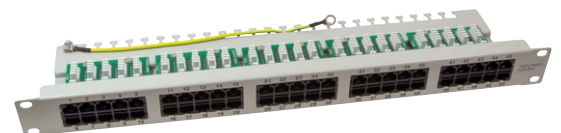

Verteilerfeld 19" Schrankeinbau Cat.6, UTP, 24 Ports

- 24 ungeschirmte RJ45 Buchsen
- Stahlgehäuse 1HE
- Farbe: RAL 9005 schwarz

| Type | Support Bar | Type | Part No. |
|--------|-------------|----------------|----------|
| Cat.6 | • | 3P Certificate | NP0004A |
| Cat.6 | • | PrimeLine | NP0033 |
| Cat.6 | | EconLine | NP0004 |
| Cat.5e | | EconLine | NP0027 |

Patch panel 19"-mounting Cat.6, UTP, 24 ports

- 24 unshielded RJ45 jacks
- Steel housing 1U
- Color: RAL 9005 black

Part No.
NP0004A

Part No.
NP0033

Verteilerfeld 19" Schrankeinbau Cat.3 / Telefon / ISDN

- RJ45 Verteilerfeld Cat.3 Telefon / ISDN
- Entspricht Cat.3 EIA/TIA 568A Standard
- Ungeschirmte RJ45 Buchsen
- Stahlgehäuse 1HE
- RAL 7035 lichtgrau

| Ports | Part No. |
|-------|----------|
| 25 | NP0050 |
| 50 | NP0051 |

Patch panel 19"-mounting Cat.3 / Voice / ISDN

- RJ45 patch panel Cat. 3 Voice / ISDN
- Conform to Cat.3 EIA/TIA 568A standard
- Unshielded RJ45 jacks
- Steel housing 1U
- RAL 7035 light grey

Unterputzdose für 2 Keystone Modular Buchsen, leer

- Geeignet für den Einbau von 2 Keystone Modulen
- Innenplatte mit Verschluss: 50 x 50 mm
- Außenrahmen: 80 x 80 mm
- Mit Metalltragering 2x 14,8 x 19,3 mm (BxH)
- 45° Schrägauslass mit Staubschutzkappen
- Lieferung ohne Keystone Module