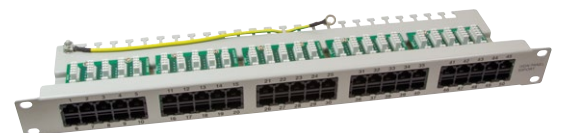

Verteilerfeld 19" Schrankeinbau Cat.6, UTP, 24 Ports

- 24 ungeschirmte RJ45 Buchsen
- Stahlgehäuse 1HE
- Farbe: RAL 9005 schwarz

Type	Support Bar	Type	Part No.
Cat.6	•	3P Certificate	NP0004A
Cat.6	•	PrimeLine	NP0033
Cat.6		EconLine	NP0004
Cat.5e		EconLine	NP0027

Patch panel 19"-mounting Cat.6, UTP, 24 ports

- 24 unshielded RJ45 jacks
- Steel housing 1U
- Color: RAL 9005 black

Part No.
NP0004A

Part No.
NP0033

Verteilerfeld 19" Schrankeinbau Cat.3 / Telefon / ISDN

- RJ45 Verteilerfeld Cat.3 Telefon / ISDN
- Entspricht Cat.3 EIA/TIA 568A Standard
- Ungeschirmte RJ45 Buchsen
- Stahlgehäuse 1HE
- RAL 7035 lichtgrau

Ports	Part No.
25	NP0050
50	NP0051

Patch panel 19"-mounting Cat.3 / Voice / ISDN

- RJ45 patch panel Cat. 3 Voice / ISDN
- Conform to Cat.3 EIA/TIA 568A standard
- Unshielded RJ45 jacks
- Steel housing 1U
- RAL 7035 light grey

Unterputzdose für 2 Keystone Modular Buchsen, leer

- Geeignet für den Einbau von 2 Keystone Modulen
- Innenplatte mit Verschluss: 50 x 50 mm
- Außenrahmen: 80 x 80 mm
- Mit Metalltragering 2x 14,8 x 19,3 mm (BxH)
- 45° Schrägauslass mit Staubschutzkappen
- Lieferung ohne Keystone Module