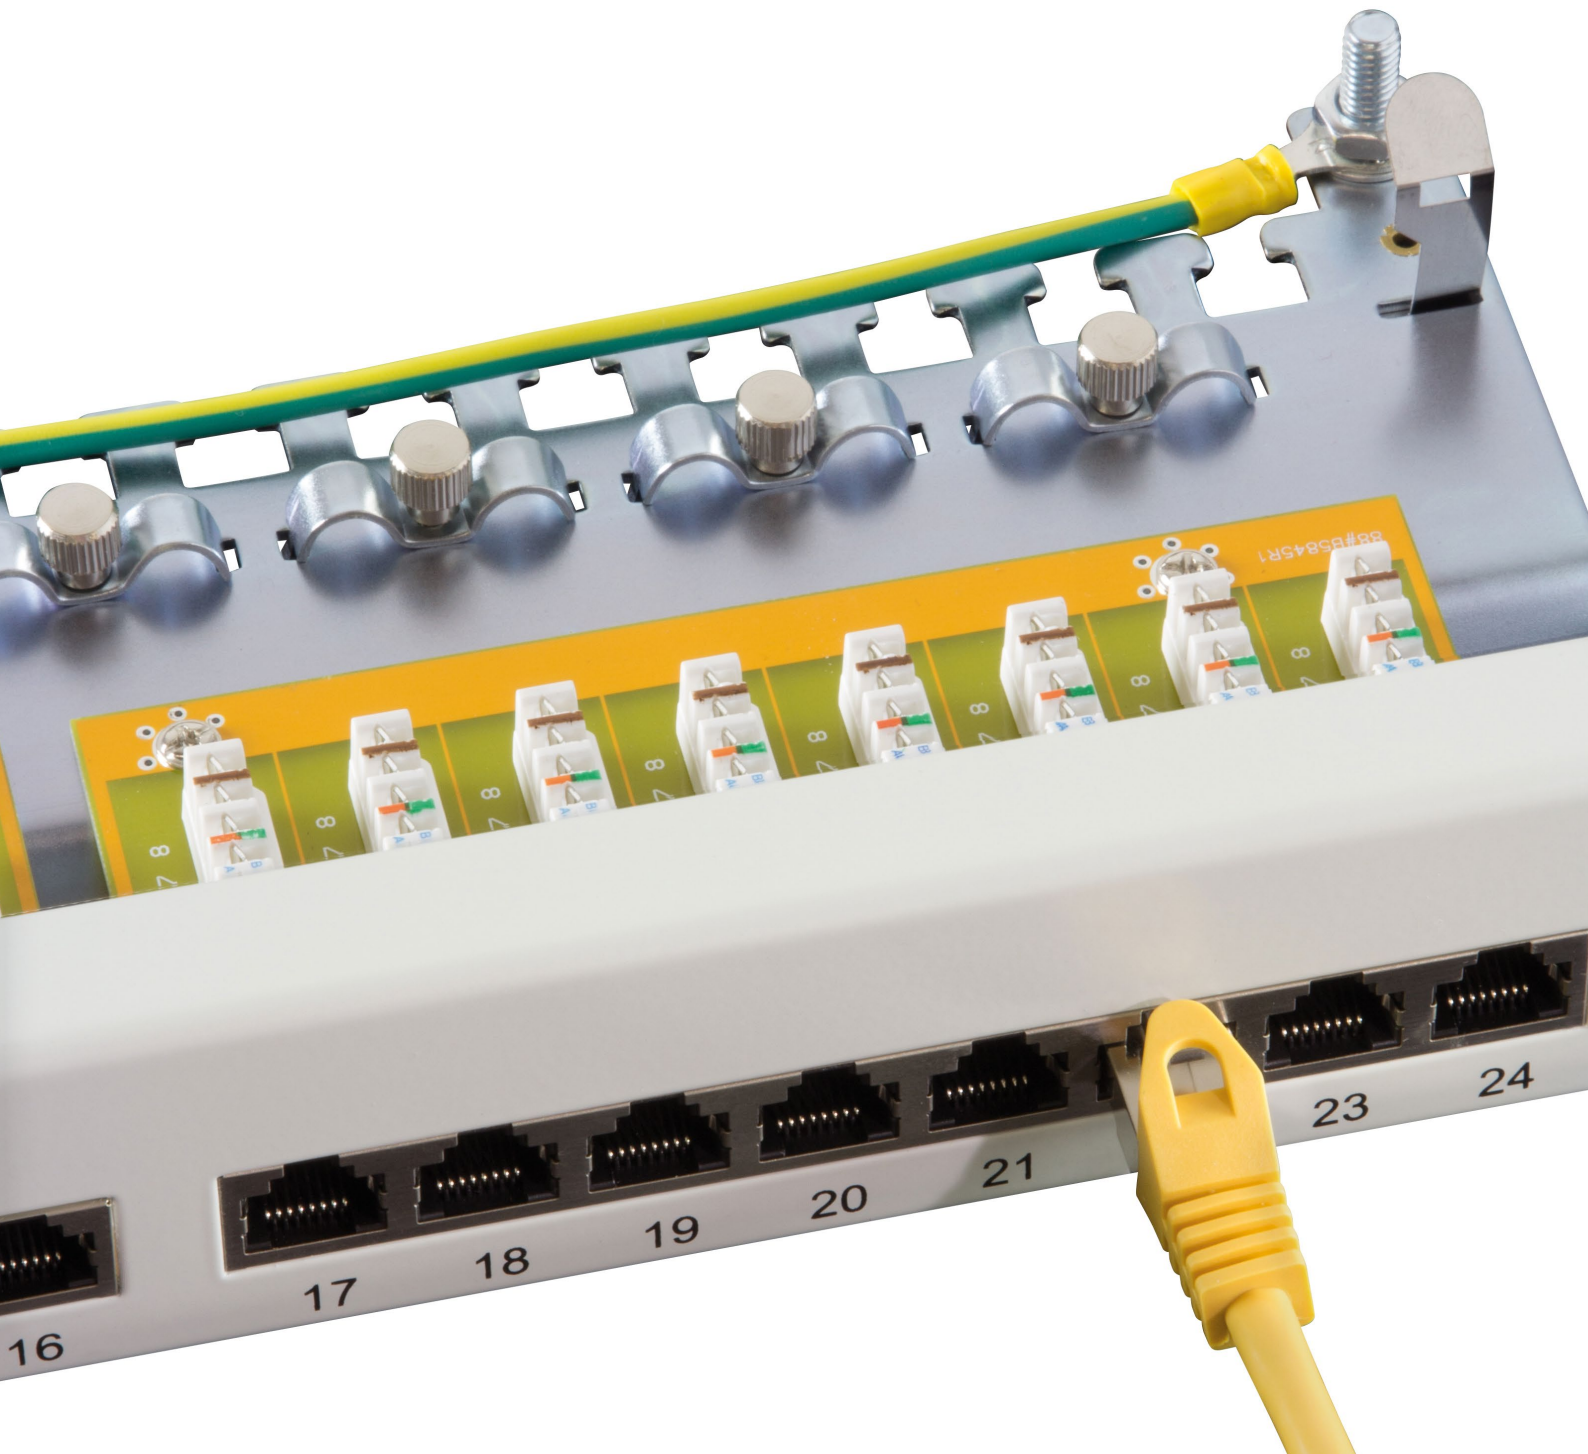

Netzwerk-Patchpanels & -dosen

Network Patch Panels & Outlets

2016/2017  

Verteilerfeld Tisch/Wand, STP

- Stahlgehäuse mit Zugentlastung
- ISO/IEC 11801 und TIA/EIA 568
- Voll geschirmte RJ45 Buchsen
- Tischaufstellung oder Wandbefestigung

Patch panel desktop/wall, STP

- Steel housing with strain relief
- ISO/IEC 11801 and TIA/EIA 568
- Shielded RJ45 jacks
- Desktop or wall mounting

Type	Color	Ports	Part No.
Cat.6A	Grey	8	NP0018
Cat.6A	Grey	12	NP0019
Cat.6A	Black	8	NP0018B
Cat.6A	Black	12	NP0019B
Cat.6	Grey	8	NP0016A
Cat.6	Grey	12	NP0017A
Cat.6	Black	8	NP0017B
Cat.6	Black	12	NP0017
Cat.5e	Grey	8	NP0038

Verteilerfeld 10" Einbau STP, 12 Ports

- Stahlgehäuse mit Zugentlastung
- ISO/IEC 11801 und TIA/EIA 568
- 12 voll geschirmte RJ45 Buchsen
- Für 10" Schrankeinbau geeignet, 1U

Patch panel 10"-mounting STP, 12 ports

Verteilerfeld 19" Schrankeinbau STP, 24 Ports

- Hochwertiges Verteilerfeld für 19" Einbau
- ISO/IEC 11801 und TIA/EIA 568
- 24 voll geschirmte RJ45 Buchsen
- 1 Höheneinheit im 19" Schrank

Patch panel 19"-mounting STP, 24 ports