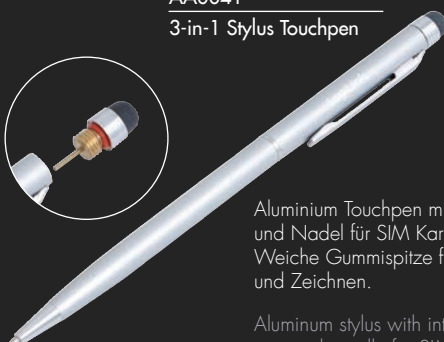

AA0076

2-in-1 Stylus Touchpen

Patentierte Faserspitze – hält bis zu 40x länger als herkömmliche Gummispitzen.
Stift aus hochwertigem Carbon und Glas, inkl. Kugelschreiber.

Patented fiber tip – lasts up to 40x longer than conventional rubber tips.
Pin made of high quality chrome and glass, incl. ballpoint pen.

AA0075

DiscTouchpen

Schreiben, zeichnen und skizzieren in höchster Präzision!
Patentiert, sehr berührungsempfindliche Stiftspitze.

Writing, drawing and sketching with the highest precision
Patented, very touch-sensitive pen tip

AA0041

3-in-1 Stylus Touchpen

Aluminium Touchpen mit integriertem Kugelschreiber und Nadel für SIM Karten Fächer.
Weiche Gummispitze für präzises Schreiben und Zeichnen.

Aluminum stylus with integrated ballpoint pen and needle for SIM card slots.
Soft rubber tip for precise writing and drawing.

AA0010/14/15
Stylus Touchpen

Aluminium Touchpen im eleganten Hexagon Design.
Weiche Gummispitze für präzises Schreiben und Zeichnen.
In den Farben schwarz, blau und silber erhältlich.

Aluminum stylus in elegant Hexagon Design.
Soft rubber tip for precise writing and drawing.
Available in black, blue and silver.