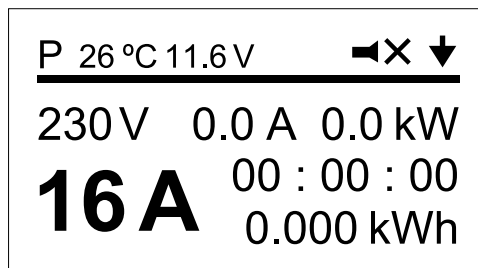

EVL0100

Mobile E-Auto-Ladestation

- » Tragbare Ladelösung mit Schutzkontaktstecker CEE 7/7 auf Typ-2-Stecker
- » Schnellladung mit max. 3,7 kW/16 A
- » 1-phasiger-Anschluss
- » 5 wählbare Ladeleistungen und einfache Bedienung
- » Übersichtliches Kontrolldisplay mit Informationen über den aktuellen Ladevorgang
- » Kabel: H07BZ5-F 3x2,5 mm² + 1x0,5 mm², PUR
- » CE- und TÜV-zertifiziert
- » IP65 mit Schutzkappe und mehrfachen Ladeschutzvorrichtungen
- » Arbeitstemperatur: -30 °C bis +50 °C
- » Inklusive Tragetasche (EVB0100)
- » Farbe: Schwarz

Mobile EV Charging Station

- » Portable charging solution with safety plug CEE 7/7 to Type 2 plug
- » Fast charging with max. 3.7 kW/16 A
- » 1-phase connection
- » 5 selectable charging powers and easy handling
- » Clear control display providing information about the current charging process
- » Cable: H07BZ5-F 3x2.5 mm² + 1x0.5 mm², PUR
- » CE & TUV certified
- » IP65 with protection cap and multiple charging protections
- » Working temperature: -30 °C to +50 °C
- » Carry bag included (EVB0100)
- » Color: Black

Anzeige der Ladestation
Charging station display

Typ-2-Stecker
Type 2 plug

Schutzkontaktstecker
Safety plug