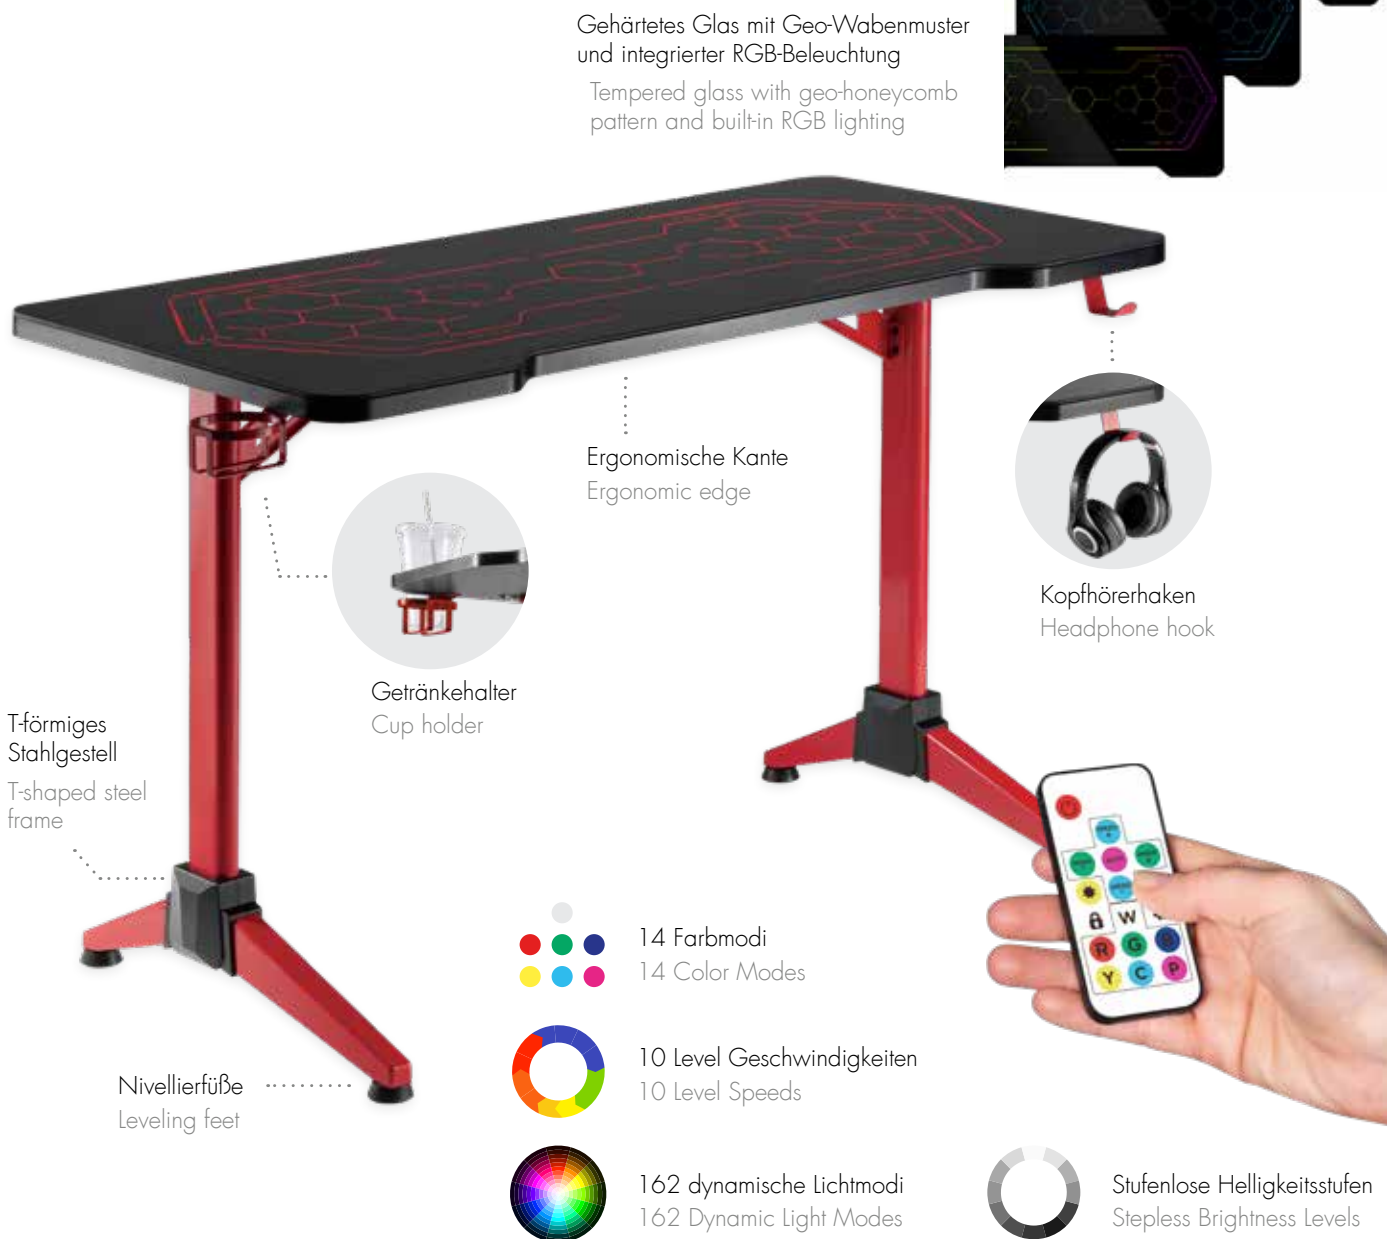

EO0043

Gaming-Schreibtisch mit RGB-Beleuchtung

Gaming Desk with RGB Lighting

Gehärtetes Glas mit Geo-Wabenmuster und integrierter RGB-Beleuchtung

Tempered glass with geo-honeycomb pattern and built-in RGB lighting

Ergonomische Kante
Ergonomic edge

Kopfhörerhaken
Headphone hook

Getränkhalter
Cup holder

T-förmiges
Stahlgestell
T-shaped steel
frame

Nivellierfüße
Leveling feet

14 Farbmodi
14 Color Modes

10 Level Geschwindigkeiten
10 Level Speeds

162 dynamische Lichtmodi
162 Dynamic Light Modes

Stufenlose Helligkeitsstufen
Stepless Brightness Levels

Dieser Gaming-Schreibtisch ist speziell für Gamer konzipiert. Die Tischplatte aus kratzfestem, gehärtetem Glas mit einem Geo-Wabenmuster ist bewusst ergonomisch gestaltet. Die große Oberfläche bietet Platz für ultrabreite Bildschirme und anderes wichtiges Gaming-Zubehör. Erhellern Sie Ihr Spielerlebnis mit der RGB-Lichtshow!

- » Abmessungen: 120 x 60 x 76 cm
- » Abmessungen der Tischplatte: 120 x 60 x 2,8 cm
- » Tragfähigkeit: 100 kg
- » Material: Spanplatte & Melamin, Stahl, gehärtetes Glas
- » Reichweite der Fernbedienung: bis zu 5 m
- » Batterie der Fernbedienung: 1x CR2025
- » Stromversorgung über USB
- » Farbe: Schwarze Tischplatte mit rotem Tischrahmen

This gaming desk is designed specifically for Gamers. The scratch-resistant tempered glass tabletop with a geo-honeycomb pattern is purposefully ergonomic. The large surface can fit ultra-wide screens in addition to other important gaming accessories. Light up your gaming experience with the RGB light show!

- » Dimensions: 120 x 60 x 76 cm
- » Desktop Dimensions: 120 x 60 x 2.8 cm
- » Weight Capacity: 100 kg
- » Material: Particle board & melamine, steel, tempered glass
- » Working Distance of Remote: Up to 5 m
- » Remote Battery: 1x CR2025
- » USB powered
- » Color: Black desktop with red desk frame