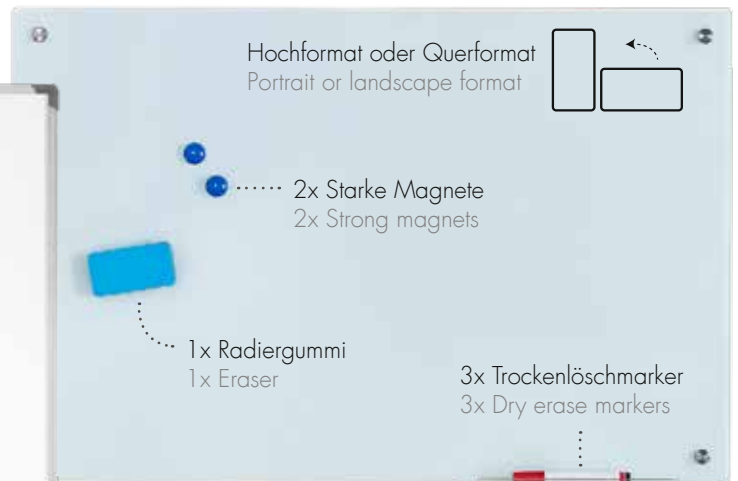

Magnetische Whiteboard-Tafeln

Magnetic Dry Erase Whiteboards

LogiLink.

LogiLink Whiteboards haben eine glatte, besonders kratzeste Oberfläche, die für den täglichen Gebrauch konzipiert ist. Die magnetische Oberfläche ermöglicht das einfache Anbringen von Notizen mit Standardmagneten. Die Tafeln lassen sich mit Boardmarkern beschriften und mühelos abwischen, ohne Rückstände zu hinterlassen, was eine lange Haltbarkeit gewährleistet. Die Tafeln sind in verschiedenen Größen erhältlich und eignen sich perfekt für Unterricht, Schulungen oder Präsentationen.

LogiLink Whiteboards feature a smooth, extra scratch-resistant surface designed for daily use. The magnetic surface allows for easy attachment of notes with standard magnets. Write with board markers and effortlessly wipe clean without leaving any residue, ensuring long-lasting durability. It comes in different sizes, they are perfect for teaching, training or presentations.

EO0058/EO0059

EO0060/EO0061/EO0062

Art. Nr. Item No	EO0058	EO0059	EO0060	EO0061	EO0062	EO0063	EO0064
Größe der Tafel Board Size (cm)	90 x 60	120 x 90	60 x 45	60 x 90	90 x 120	60 x 90	120 x 80
Material der Tafel Board Material	Metall Metal		Vorgespanntes Glas Tempered Glass			Metall Metal	
Magnetisch Magnetic	●						
Art der Befestigung Mount Type	Wandhalterung Wall mount					Trolley-Wagen Trolley Cart	
Rahmen Frame	Rahmen aus Aluminium Aluminum frame		Rahmenlos Frameless			Rahmen aus Aluminium Aluminum frame	
Doppelseitig verwendbar Double side usable	×					●	
Trocken abwischbar Dry Erase	●						
Aluminium- Tablett Aluminum Tray	Fest Fixed		Abnehmbar Removable			Auf Trolley befestigt Fixed on trolley	